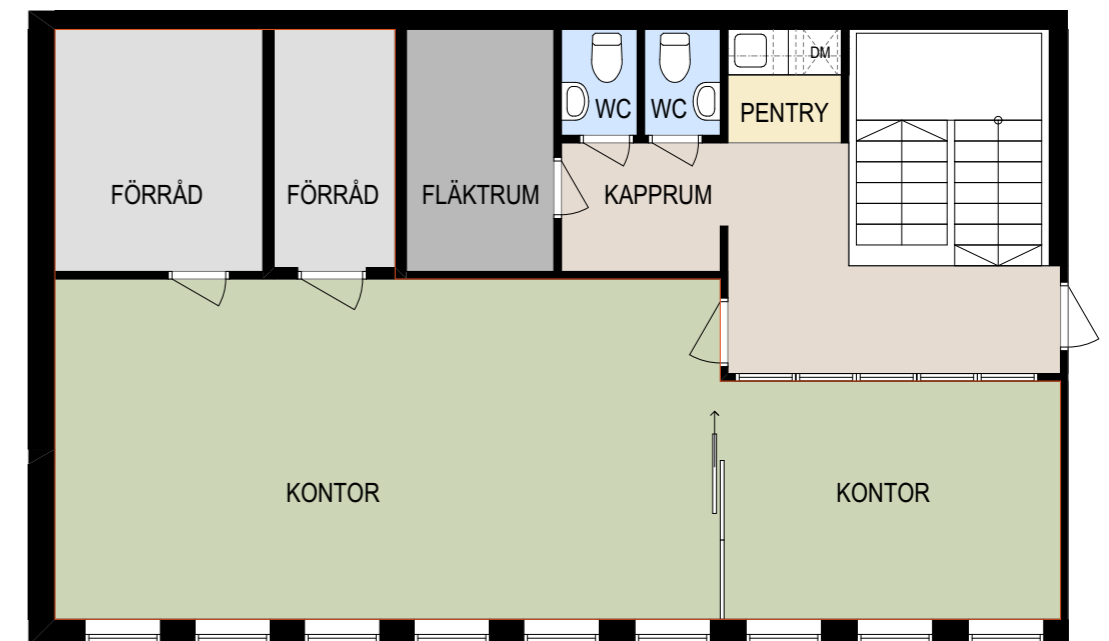

Typ  
 Lokal  
 Objekt nummer  
**Vakant 1**  
 Status  
 Befintligt utförande  
 Yta  
 ca 169+69 m<sup>2</sup>  
 Datum  
 2019-09-16  
 Skapad av  
 Jtm  
 Skala  
 1:100 (A3)

- Bef. Byggdelar
- Nya Byggdelar
- Kontorsrum
- Kontorslandskap
- Kommunikation
- Pausrum / Grupprum
- WC / Dusch / Städ
- Förråd / Teknik
- Fastighet
- Begränsningslinje
- Entrépil

Entréplan

ORIENTERINGSFIGUR

PRINCIPSEKTION

Övre plan